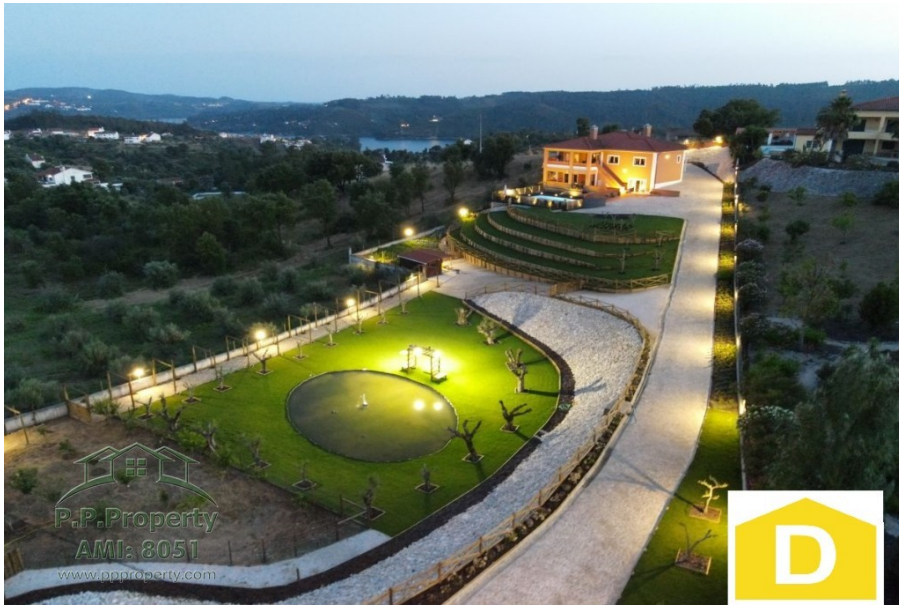

# Moradia T5 Perto Do Rio Em Tomar

Id de referência	Área Construída	Terreno M²	Price	Quartos	Casas do banho
S-934	238 M²	4120 M²	€685,000	5	3

## MORADIA T5 PERTO DO RIO EM TOMAR

Rés-do-chão:

- \* Hall de entrada
- \* 1 Cozinha devidamente equipada
- \* 1 Sala de Estar com lareira
- \* 1 Casa de banho
- \* 1 Escritório (pode também ser usado como Quarto)
- \* 1 Quarto com casa de banho privativa

Total de 5 Quartos

O terreno com 4.120m2 com varias árvores, laranjeiras, pessegueiros e vinha. A propriedade esta murada e tem portão. Entrada pavimentada.

Extras: casa de apoio a animais e casa apoio jardinagem e rega (sistema de rega com aproximadamente 200 aspersores), jacuzzi exterior, lago, sistema videovigilância, estores e portões elétricos, aquecimento ar condicionado, bomba de calor para aquecimento água, recuperador de calor, ginásio, lavandaria. Todos os quartos têm chão em madeira e as escadas são em madeira.

Vistas maravilhosas em área tranquila.

Features

- \* aeroporto-1hr
- \* Condição Excelente
- \* Condição habitável
- \* Garagem
- \* lagos-20mins