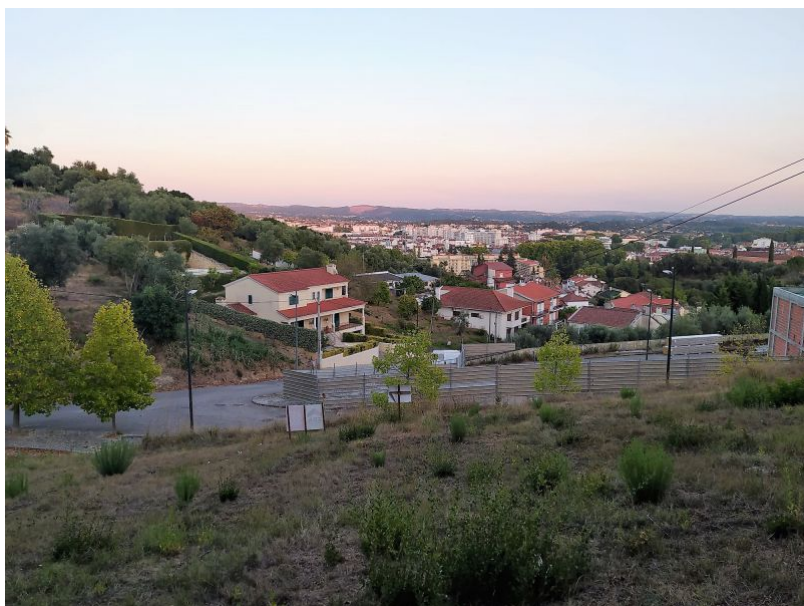

# Lote de terreno 666 m2 com vista para a cidade de Tomar no centro de Portugal

Id de referência	Área Construída	Terreno M <sup>2</sup>	Price	Quartos	Casas do banho
TZ739	300 M <sup>2</sup>	666 M <sup>2</sup>	€65,000		

## Lote de terreno 666 m2 com vista para a cidade de Tomar no centro de Portugal

Este lote de terreno com 666 m2, onde pode construir uma moradia com uma área de 300 m2 de habitação.

Este lote está em um local alto com uma vista para o convento de Cristo que é património mundial e está a cerca de 2 minutos da bonita cidade de Tomar

Esta é uma oportunidade para uma boa vida na cidade templária de Tomar e perto da barragem de Castelo do Bode onde pode praticar todas as atividades de lazer e desportivas.

Está a cerca de 1 hora de Lisboa e a 45 minutos das praias da costa atlântica, como a Nazaré entre outras.